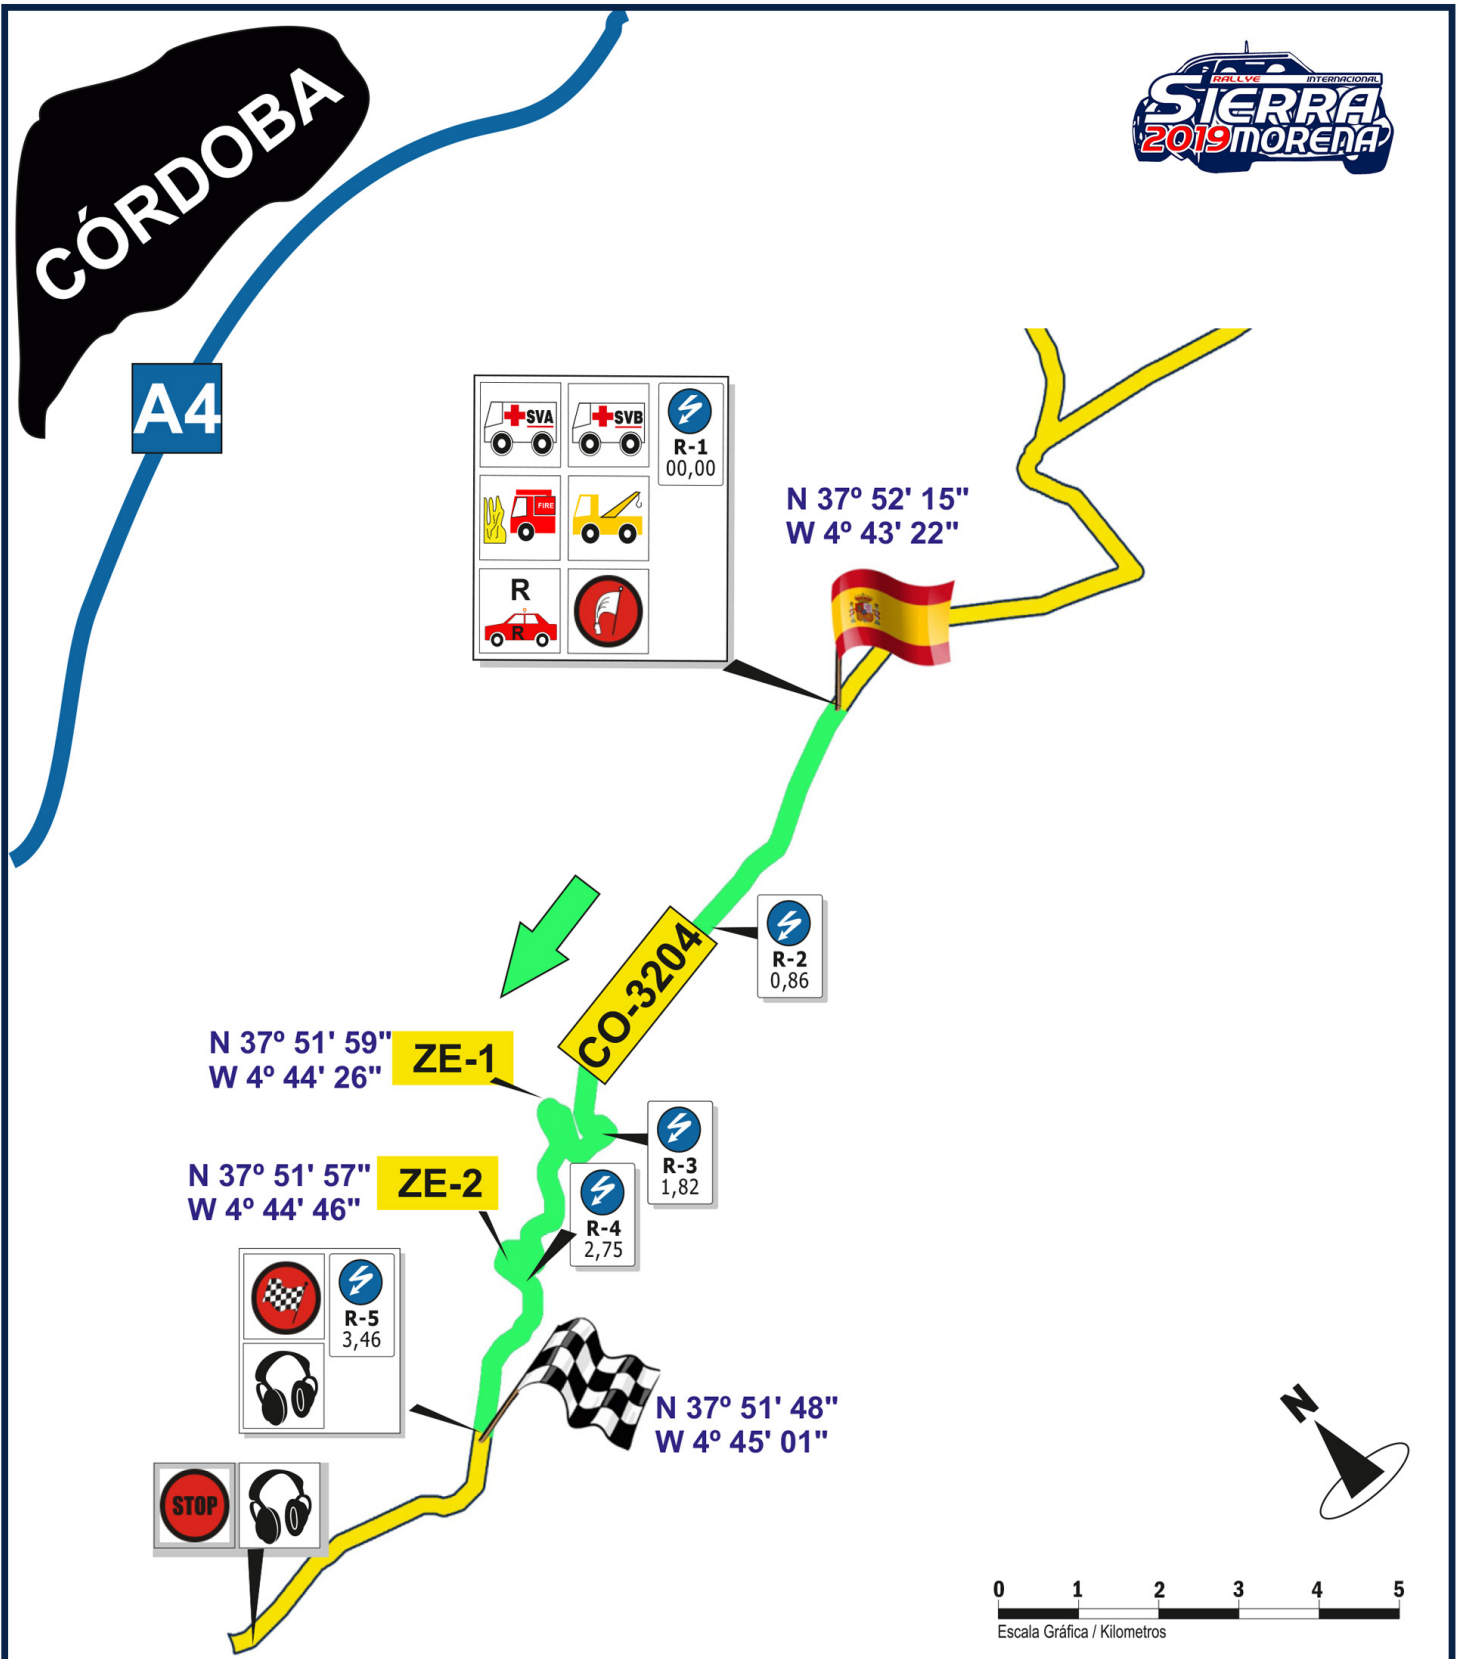

MAPA SHAKEDOWN

STUDIO CINCO

ESTUDIO DE FOTOGRAFÍA Y DISEÑO GRÁFICO

Avda Marcos Redondo 15 - POZOBLANCO
957 13 02 96 - 647 957 096
www.studiocincofotografia.es