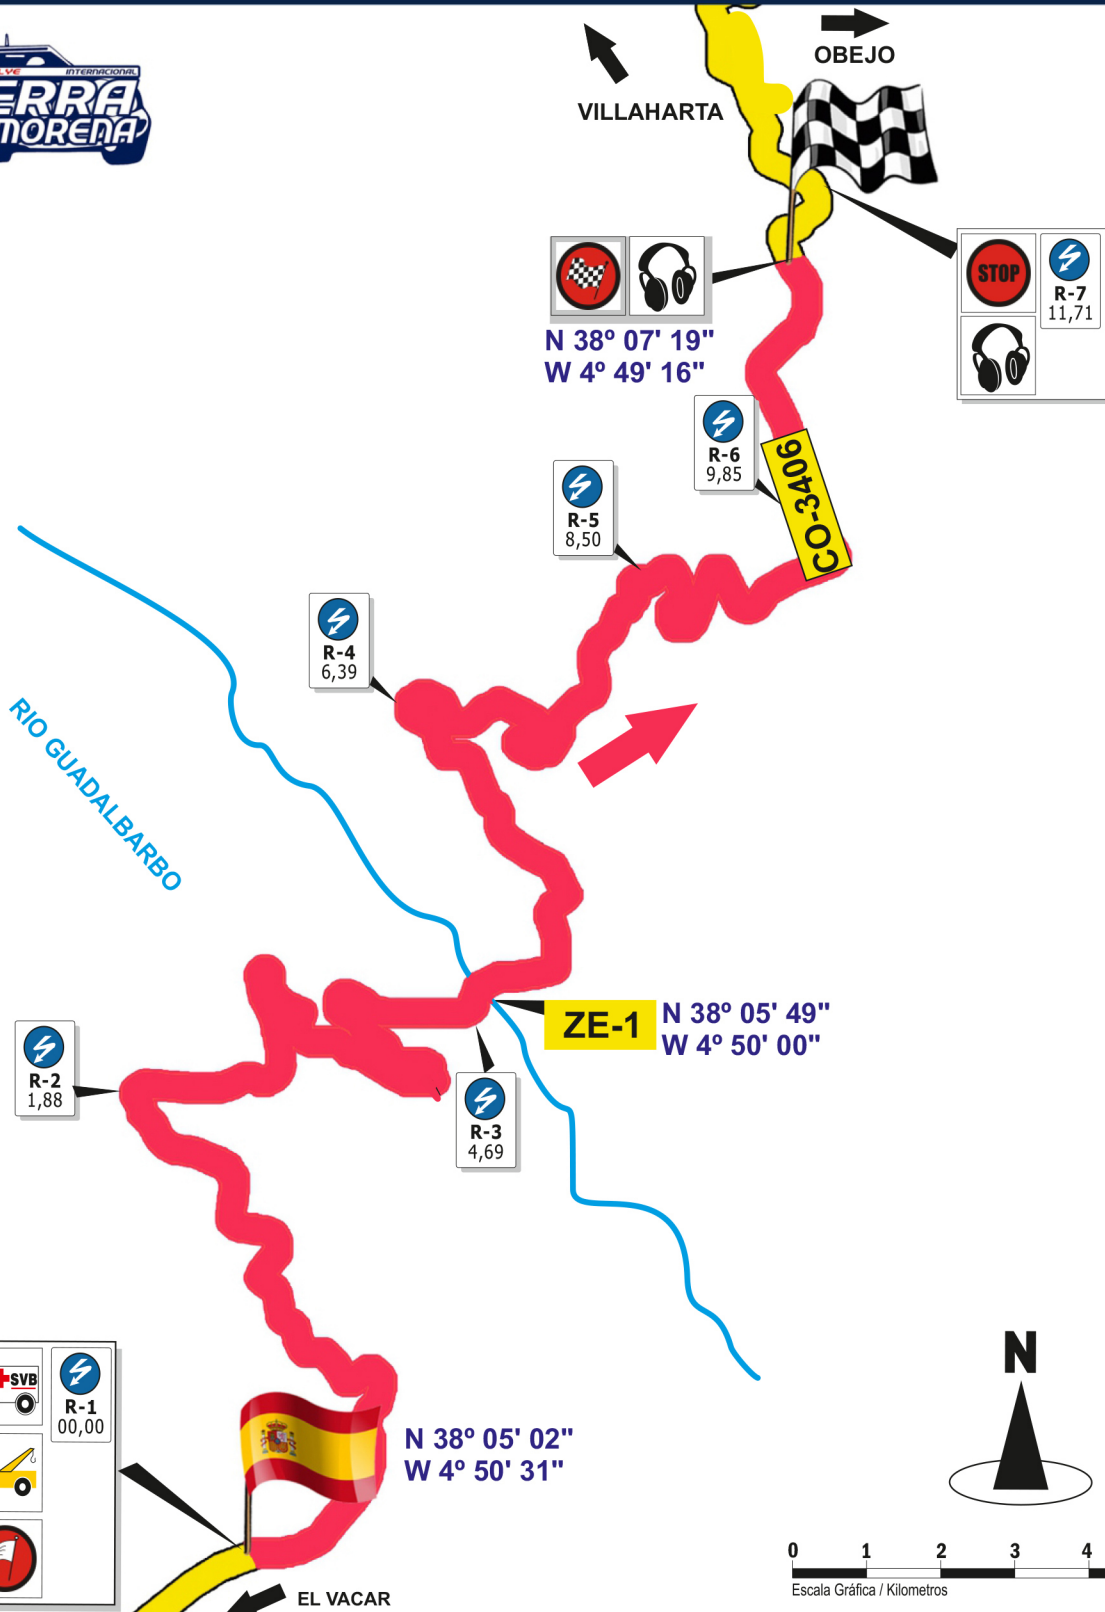

MAPA OBEJO

N

0 1 2 3 4 5

Escala Gráfica / Kilometros

STUDIO CINCO
ESTUDIO DE FOTOGRAFÍA Y DISEÑO GRÁFICO

Avda Marcos Redondo 15 - POZOBLANCO
957 13 02 96 - 647 957 096
www.studiocincofotografia.es